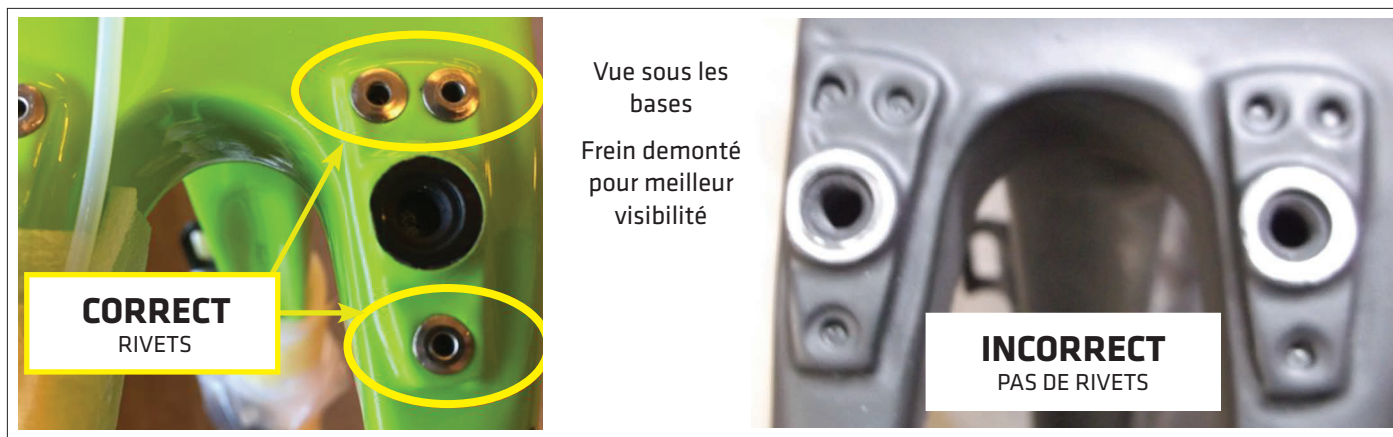

SLICE 2015 - 2016

Inspection du montage du frein arriere

À propos de ce Bulletin d'entretien

Nous avons relevé que certains modèles de Slice 2015-2016 peuvent avoir des rivets de fixation de la plaque de tasseaux manquant au niveau du frein arriere. Un très petit nombre de cadres peuvent avoir été livrées sans les rivets. Les rivets sont nécessaires pour renforcement du supports de frein collées sous les bases. Si les rivets ne sont pas installés dans un cadre, comme illustré ci-dessous à gauche, le cadre doit être remplacé.

Actions à effectuer :

Pour les Slice 2015-2016 listés ci-dessous, merci d'inspecter les vélos de vos stocks pour vérifier que les rivets soit bien installés. Pendant les contrôles des vélos clients, merci d'inspecter le cadre pour vérifier que les rivets soit bien installés. Si tout les rivets sont en place, le vélo peut être utilisé à nouveau.

Si les rivets sont manquants, merci de contacter votre service client pour obtenir les informations et adresser une demande de garantie pour remplacement du cadre. Voir les informations contacts ci-dessous.

2015-2016 Slice Model List

SKU	DESCRIPTION
C18106M1048	700 M Slice HM Black Inc. BLE 48
C18106M1051	700 M Slice HM Black Inc. BLE 51
C18106M1054	700 M Slice HM Black Inc. BLE 54
C18106M1057	700 M Slice HM Black Inc. BLE 57
C18106M1060	700 M Slice HM Black Inc. BLE 60
CM21104801	700 M Slice HM D/A Di2 RED 48
CM21105101	700 M Slice HM D/A Di2 RED 51
CM21105401	700 M Slice HM D/A Di2 RED 54
CM21105701	700 M Slice HM D/A Di2 RED 57
CM21106001	700 M Slice HM D/A Di2 RED 60
CM21134801	700 M Slice SM Ult Di2 REP 48
CM21135101	700 M Slice SM Ult Di2 REP 51

SKU	DESCRIPTION
CM21135401	700 M Slice SM Ult Di2 REP 54
CM21135701	700 M Slice SM Ult Di2 REP 57
CM21136001	700 M Slice SM Ult Di2 REP 60
CM21144801	700 M Slice SM Ult CRB 48
CM21145101	700 M Slice SM Ult CRB 51
CM21145401	700 M Slice SM Ult CRB 54
CM21145701	700 M Slice SM Ult CRB 57
CM21146001	700 M Slice SM Ult CRB 60
CM21244801	700 M Slice SM 105 REP 48
CM21245101	700 M Slice SM 105 REP 51
CM21245401	700 M Slice SM 105 REP 54
CM21245701	700 M Slice SM 105 REP 57
CM21246001	700 M Slice SM 105 REP 60

AVERTISSEMENT

Les informations contenues dans ce document sont destinées à être utilisées uniquement par les mécaniciens professionnels des revendeurs Cannondale agréés. Des outils et des compétences spéciales sont nécessaires. Les utilisateurs/propriétaires de vélos ne doivent pas effectuer eux-mêmes les opérations indiquées. En cas d'inobservation de cette consigne, des blessures graves et des dommages importants pourraient se produire.

Pour toute question au sujet de ce bulletin, n'hésitez pas à appeler votre Service Client aux numéros suivants:

Luxembourg :	027860715
Belgique :	025885776
France :	0482810011
Suisse :	0615880767